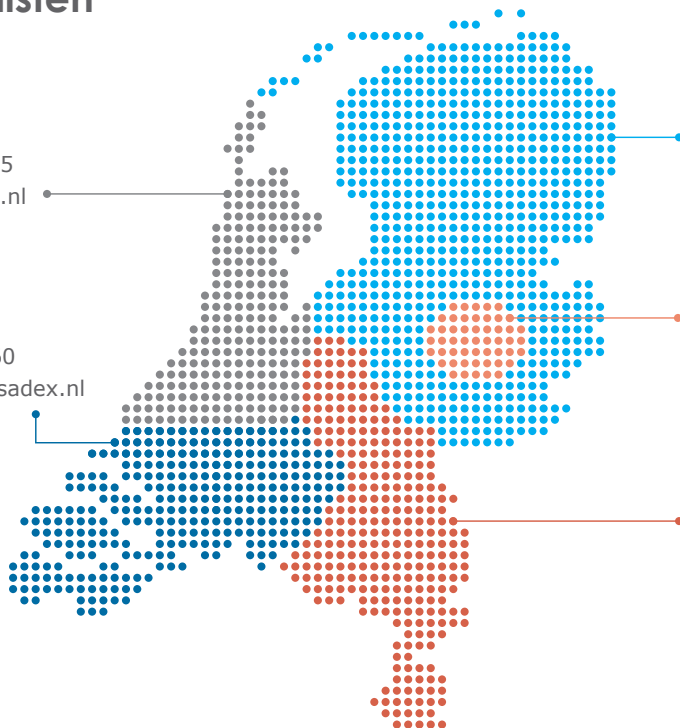

Productspecialisten

Mariëlle Stoll
Regio noordwest
T +31 6 12 82 74 95
E m.stoll@mosadex.nl

Sasja Spitsbaard
Regio zuidwest
T +31 6 29 46 25 60
E s.spitsbaard@mosadex.nl

Sandra van Dijk
Regio noordoost
T +31 6 25 15 49 51
E s.v.dijk@mosadex.nl

Jacqueline Hubers
Regio midden oost
T +31 6 13 10 20 66
E j.hubers@mosadex.nl

Simone Laudy
Regio zuidoost
T +31 6 31 77 44 08
E s.laudy@mosadex.nl

Bestellen

Benieuwd wanneer u uw levering kunt verwachten? Dat leest u hier!

Bestelling	Bulkbestelling Mosadex C.V.	Spruyt Hillen - Emballage	ACE	Pharmalot	Holland Pharma - Homeopathie - Drogisterijartikelen - Voedingssupplementen	Restbestelling Mosadex C.V.
	- Geneesmiddelen - Verbandstoffen - Incontinentie-materialen - Kunst- en hulpmiddelen - Grondstoffen - Halffabrikaten - Voedingsmiddelen - OTC-artikelen					- Geneesmiddelen - Verbandstoffen - Incontinentie-materialen - Kunst- en hulpmiddelen - Grondstoffen - Halffabrikaten - Voedingsmiddelen - OTC-artikelen
Besteltijden	Tot 14.30 uur	Uw bestellingen worden verzameld en één werkdag voor de aflevering tot 15.30 uur verwerkt.	Tot 16.00 uur	Tot 17.00 uur	Tot 14.30 uur	Tot 18.00 uur
Levering	De volgende werkdag	Volgens postcode 1000-3399 maandag 6500-9799 dinsdag 3400-5199 woensdag 5600-5799 woensdag 5200-5599 donderdag 5800-5899 donderdag 5900-6499 vrijdag	De volgende werkdag	De volgende werkdag	De volgende werkdag	De volgende werkdag